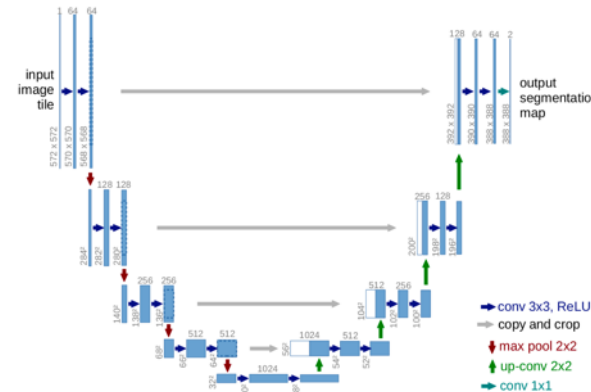

Architektura neuronové sítě

<https://viderai.cz>

Rychlá detekce rostlin ve
vestavěném systému